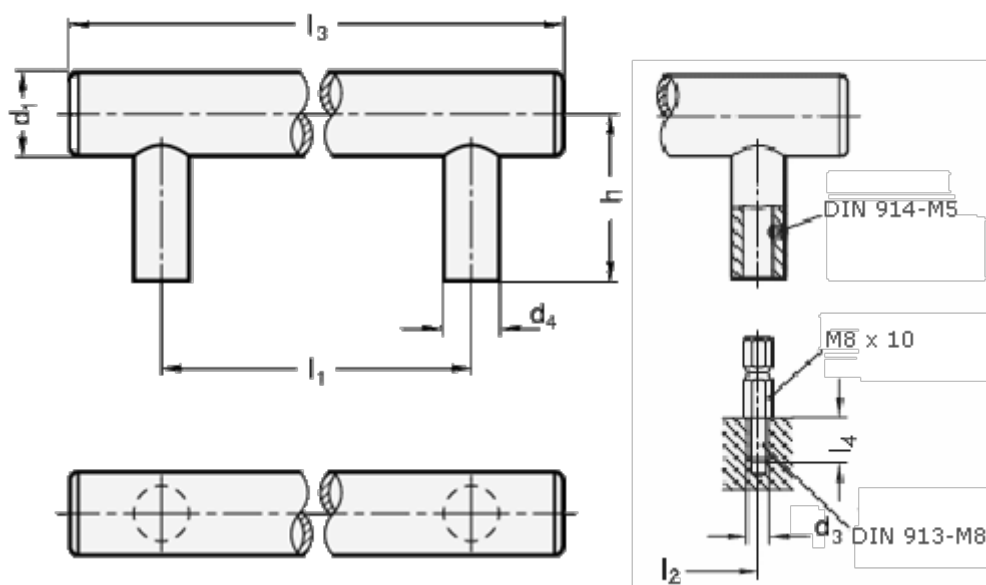

Varenummer: 20666730M8200E

Beskrivelse: E+G Rustfast rørgræb GN 666.7-30-M8-200-E
E - med rustfast stål kappe, montering fra bagsiden

Mål

d_1 = 30

d_3 = M8

d_4 = 20

h = 60

l_1 +/- 0,5 = 200

l_2 = 200

l_3 = 265

l_4 = 15

t min = 15